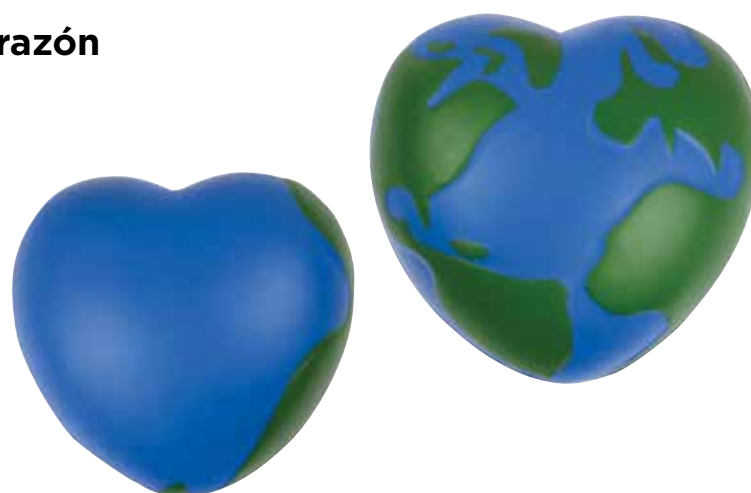

VAR 06 Antiestrés Mundo Corazón

Material: PU (poliuretano)

Medida: 9 x 7.5 cm.

Impresión: Tampografía

Área de Impresión: 4 x 2.3 cm.