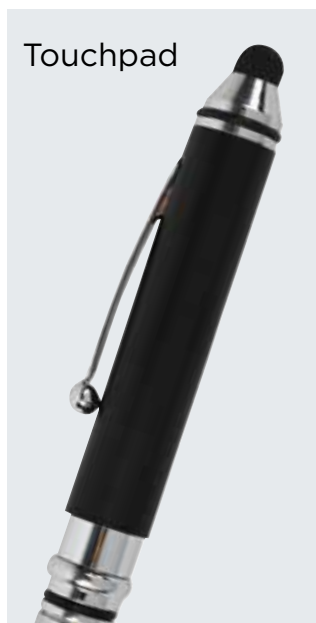

Touchpad

## BOL 657 Bolígrafo Lexa

**Material:** Barril aluminio y Tapa plástico

**Medida:** 12.5 x 1.2 cm.

**Impresión:** Tampografía y Grabado Láser.

Área de Impresión: 4.5 x 0.8 cm.

- 
- Incluye: Estuche Window Flat
  - Bolígrafo, Touchpad y Luz LED
  - Colores: Negro
- 