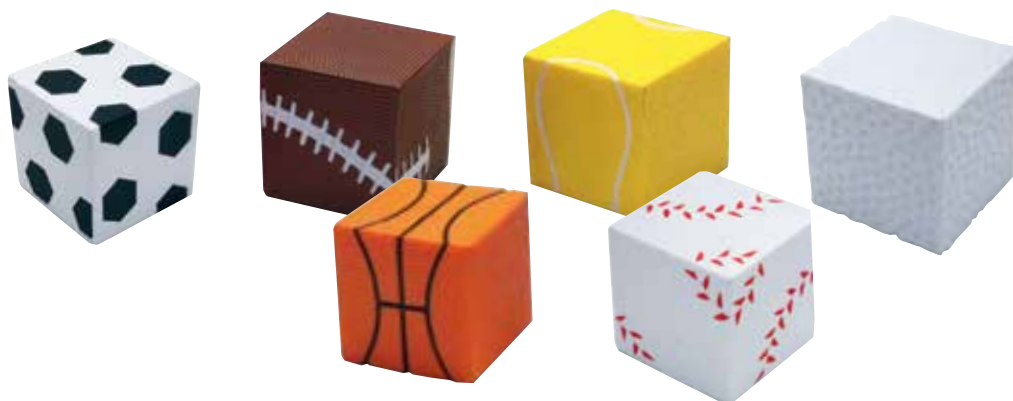

## VAR 09 Antiestrés Cubo Sports

**Material:** PU (poliuretano)

**Medida:** 5.5 x 5.5 cm.

**Impresión:** Tampografía

Área de Impresión: 4 x 4 cm.

---

• Colores: AME, BSB, BSK, GLF, SOC y TEN.

---