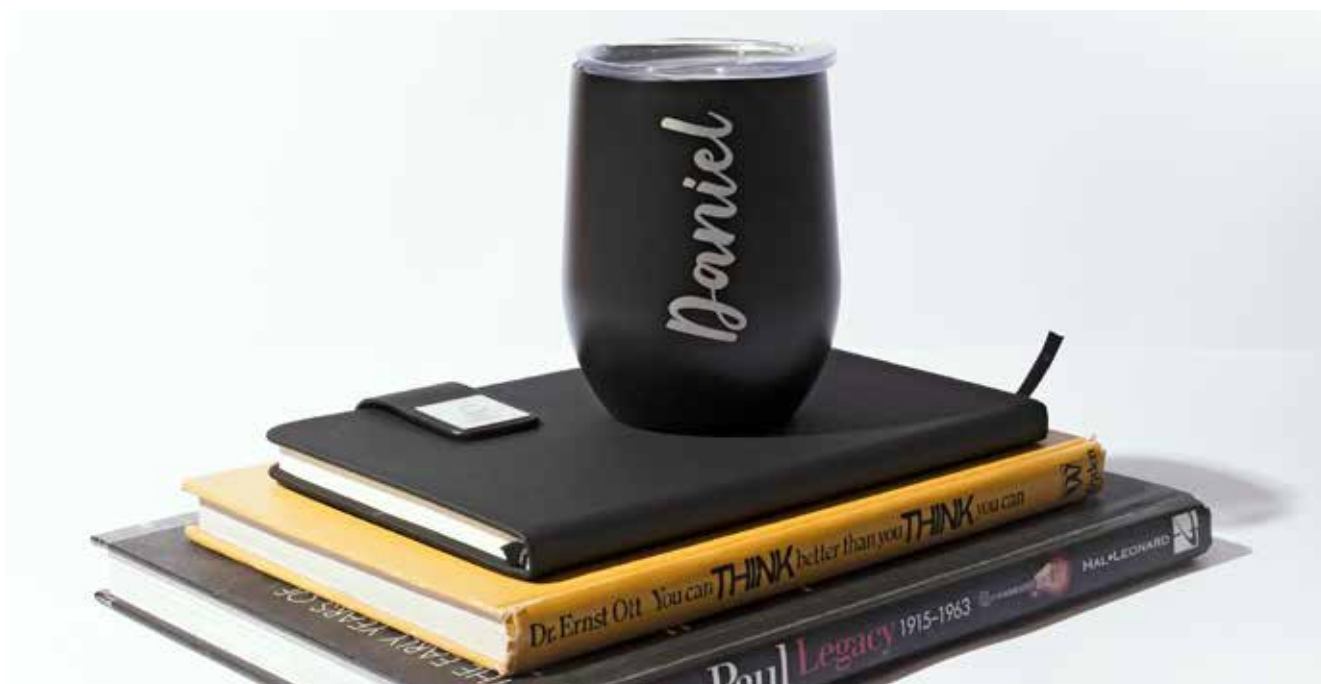

## TH 207 Vaso Lantana

**Material:** Acero Inoxidable

**Medida:** 11 x 7.5 cm

**Impresión:** Tampografía y Grabado Láser

Área de Impresión: 3 x 3 cm

- 
- Capacidad: 354 ml
  - Sistema de doble pared al vacío.
  - Colores: Blanco, Negro y Plata.
- 