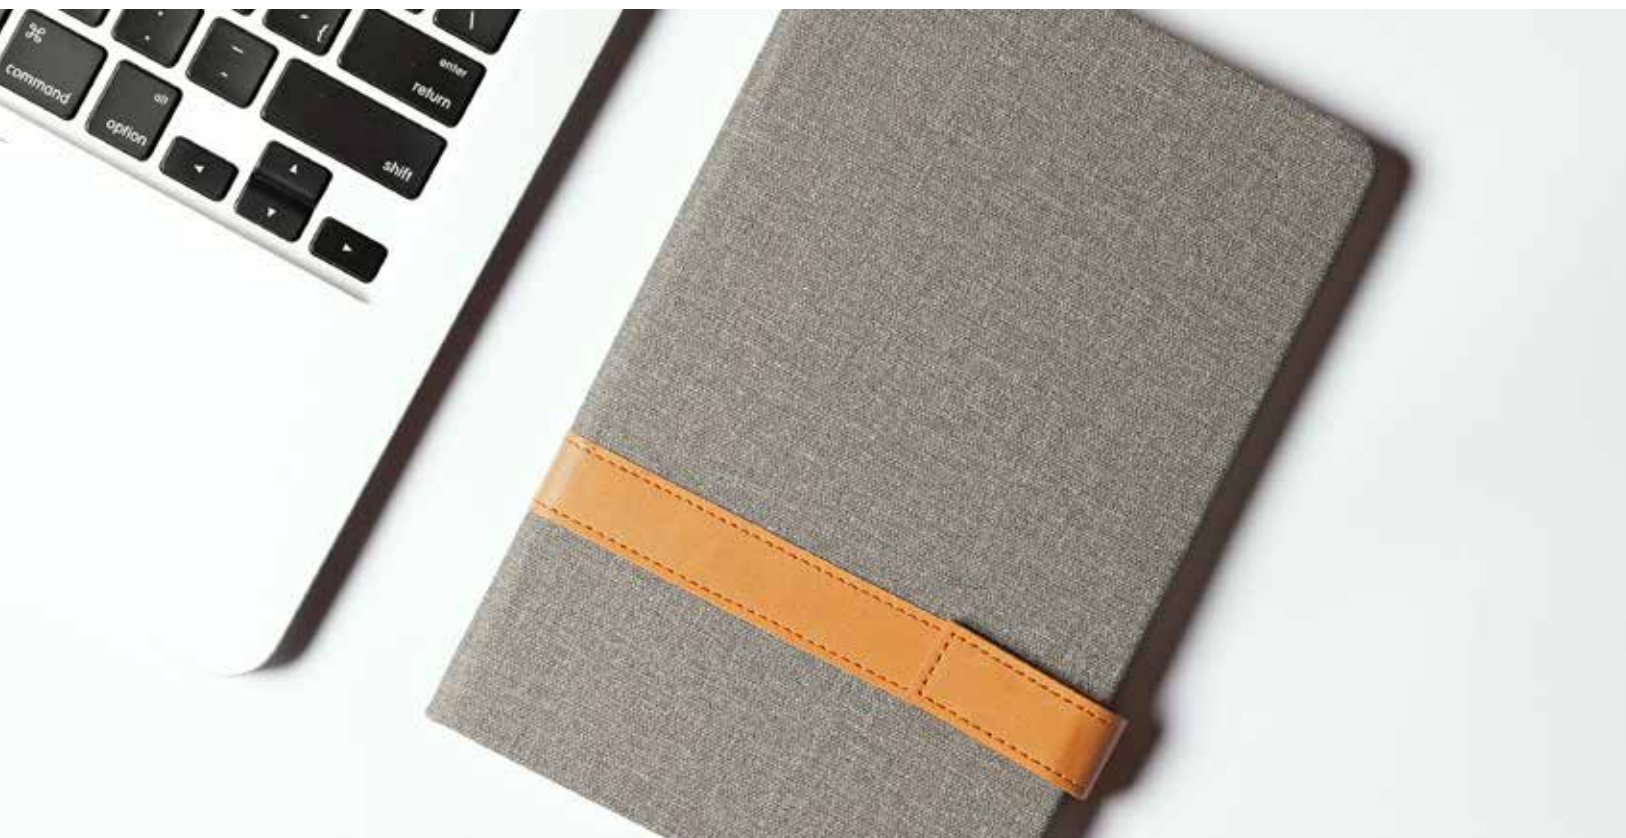

## ESC 534 Libreta Oxford

**Material:** Soft PU

**Medida:** 21 x 13.3 cm

**Impresión:** Serigrafía y Grabado Láser.

Área de Impresión: 6.5 x 2.5 cm

- Elegante cierre frontal con broche magnético.  
Práctica cinta divisoria. Aprox. 80 hojas rayadas
- Colores: Gris