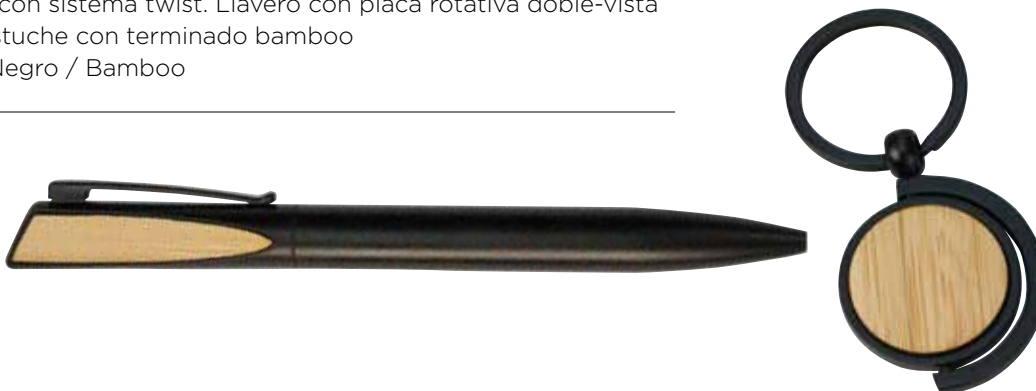

BOL 505 Set Bolígrafo Pissarro

Material: Metal con terminado en lámina de bambú

Medida: Bolígrafo: 14 x 1.2 cm.

Llavero: 7.5 x 3 cm diámetro

Impresión: Tampografía y Grabado Láser.

Área de Impresión: Bolígrafo: 2 x 0.3 cm

Llavero: 1.5 x 1.5 cm

1. ---
2. Contiene bolígrafo y llavero con original aplicación de lámina de bambú
     Bolígrafo con sistema twist. Llavero con placa rotativa doble-vista
   - Incluye Estuche con terminado bambú
   - Colores: Negro / Bamboo
3. ---