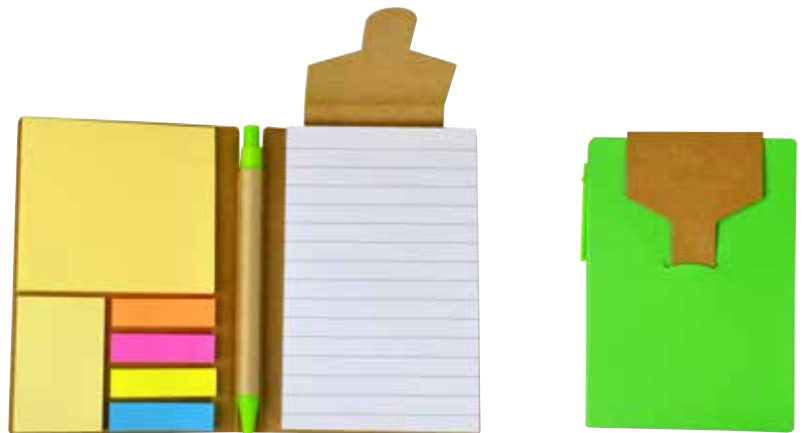

## ESC 335 Libreta Tripoli

**Material:** Cartón

**Medida:** 13.9 x 10 cm.

**Impresión:** Serigrafía

Área de Impresión: Libreta: 6 x 4 cm.

Bolígrafo: 4 x 0.6 cm.

- 
- Incluye Bolígrafo, Block de Notas y Note-pads
  - Colores: Azul, Negro, Rojo y Verde.
- 