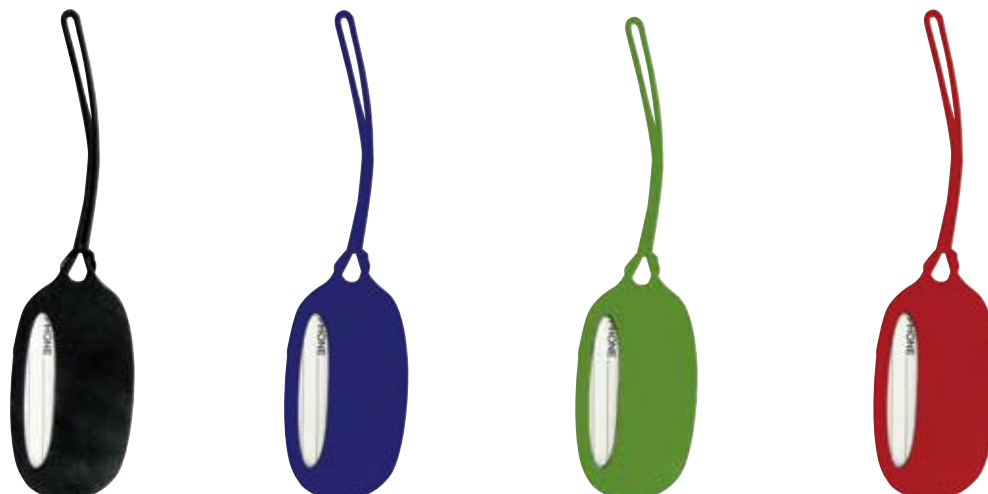

FOR 07 Identificador Lena

Material: Silicón

Medida: 9 x 4.5 cm.

Impresión: Tampografía y Grabado Láser.
Área de Impresión: 4 x 1.5 cm.

1. ---
2. Incluye Nota para datos
   - Colores: Azul, Negro, Rojo y Verde
3. ---