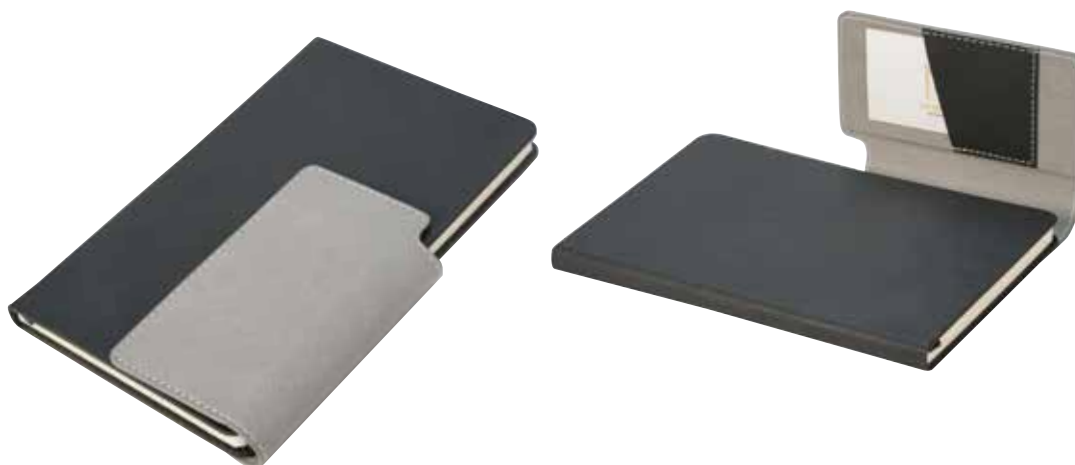

## ESC 525 Libreta Córcega

**Material:** Termo PU

**Medida:** 21 x 14 cm

**Impresión:** Serigrafía.

Área de Impresión: 4 x 3 cm

- 
- Cierre en ceja magnético. Bolsillo interior para tarjetas.
  - Cinta divisoria. Aprox. 80 hojas rayadas
  - Color: Negro.
- 