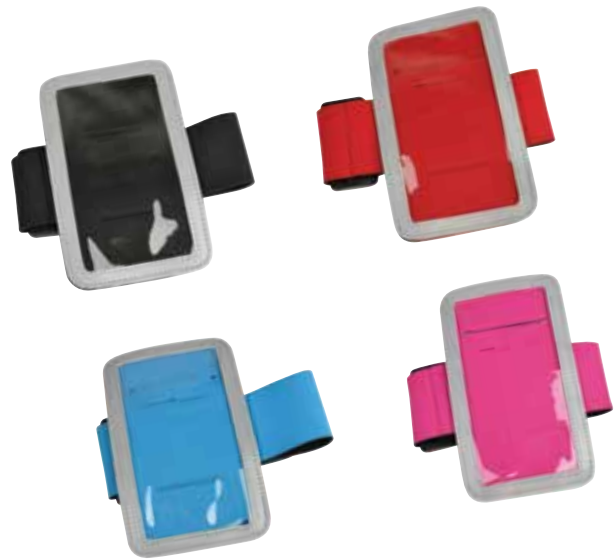

## DEP 50 Athletic Band

**Material:** Neopreno

**Medida:** 14 x 8 cm.

**Impresión:** Tampografía

Área de Impresión: 4 x 3 cm.

- 
- Banda ajustable para el brazo con broche velcro. Marco con sistema reflectivo.
  - Colores: Azul, Negro, Rojo y Rosa.
- 